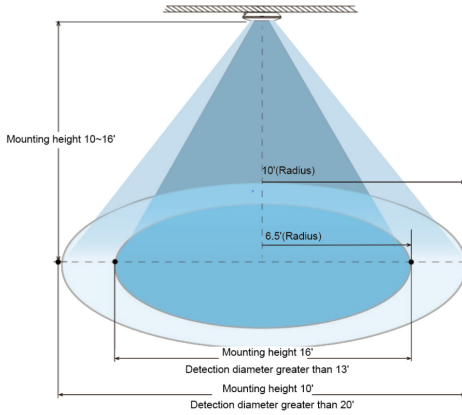

## SELECTABLE TABLE

SKU	Wattage	CCT	Lumens	Efficacy
PLT-90542 PLT-90544 PLT-90545	18	3000K	2400	133
		4000K	2360	131
		5000K	2380	132
	30	3000K	4000	133
		4000K	3930	131
		5000K	3950	132
	45	3000K	6000	133
		4000K	5900	131
		5000K	5950	132
PLT-90543	60	3000K	7950	133
		4000K	7830	131
		5000K	7960	133
	75	3000K	9930	132
		4000K	9790	131
		5000K	9950	133
	90	3000K	11920	132
		4000K	11750	131
		5000K	11940	133

## Motion Sensor Specifications (PLT-90544 Only)

Sensor Type	Integrated Motion
Input Voltage	12V
Standby Power (W)	1mW
Dimming Range	0-100%
Mounting Height	10' to 15'
Max. Coverage Diameter	20'
Sensor Range	20'
Default Settings	<ul style="list-style-type: none"> <li>Brightness – 100%</li> <li>Sensitivity – 100%</li> <li>Hold Time – 10 minutes</li> <li>Daylight Threshold – Disabled</li> <li>Stand-by Dimming Level – 20%</li> <li>Stand-by Period – 15 minutes</li> </ul>

## DIMENSIONS